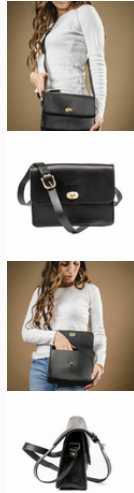

CROSSBODY BAG MOD. SANTA FE

Leather Black
Mod163CBL