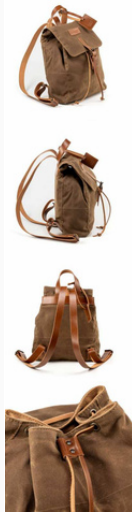

BACKPACK MOD. 226 IN WAXED COTTON MADE IN USA

Leather + Blue Waxed Cotton
Mod226FUSABLUE

Leather + Brown Waxed Cotton
Mod226FUSAB