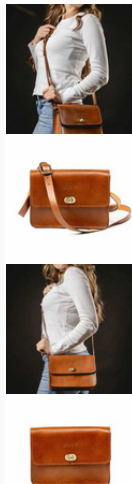

# CROSSBODY BAG MOD. BROADWAY

**Leather Light Blue**  
Mod304CLBL

**Leather Pistachio**  
Mod304CPIS

**Leather Yellow**  
Mod304CY

# CROSSBODY BAG MOD. SANTA FE

**Leather Black**  
Mod163CBL

**Leather Dark Brown**  
Mod163CDB

**Leather Brown**  
Mod163CB