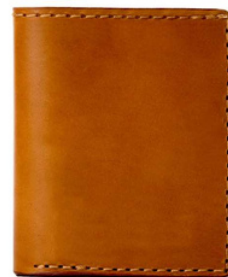

Cuoio Brown

Mod111CB

Cuoio Brown 28